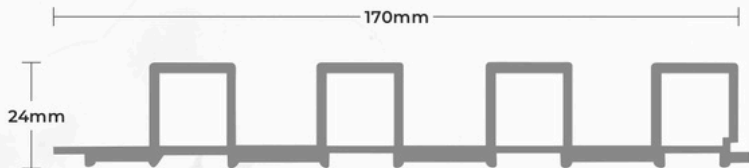

*Luxury*

LOUVERS

MARLEY

**Pattern No: L-F01**

Dimension : 24 x 170 x 2900mm

Area per Box : 10 Panels = 53.1 sqft

**Pattern No: L-F02**

Dimension : 24 x 170 x 2900mm

Area per Box : 10 Panels = 53.1 sqft

**Pattern No: L-F05**

Dimension : 24 x 170 x 2900mm

Area per Box : 10 Panels = 53.1 sqft

**Pattern No: L-H01**

Dimension : 24 x 170 x 2900mm

Area per Box : 10 Panels = 53.1 sqft

**Pattern No: L-H03**

Dimension : 24 x 170 x 2900mm

Area per Box : 10 Panels = 53.1 sqft

**Pattern No: L-H04**

Dimension : 24 x 170 x 2900mm

Area per Box : 10 Panels = 53.1 sqft

**Pattern No: L-H06**

Dimension : 24 x 170 x 2900mm

**Pattern No: L-H10**

Dimension : 24 x 170 x 2900mm

Area per Box : 10 Panels = 53.1 sqft

**Pattern No: L-S05**

Dimension : 24 x 170 x 2900mm

Area per Box : 10 Panels = 53.1 sqft

**Pattern No: L-S06**

Dimension : 24 x 170 x 2900mm