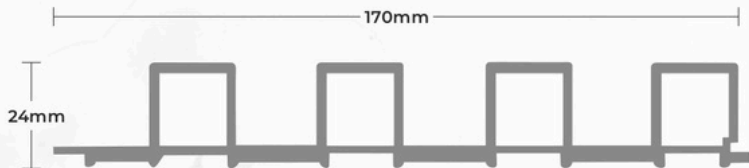

Area per Box : 10 Panels = 53.1 sqft

**Pattern No: L-F05**

Dimension : 24 x 170 x 2900mm

Area per Box : 10 Panels = 53.1 sqft

**Pattern No: L-H01**

Dimension : 24 x 170 x 2900mm

Area per Box : 10 Panels = 53.1 sqft

**Pattern No: L-H03**

Dimension : 24 x 170 x 2900mm

Area per Box : 10 Panels = 53.1 sqft

**Pattern No: L-H04**

Dimension : 24 x 170 x 2900mm

Area per Box : 10 Panels = 53.1 sqft

**Pattern No: L-H06**

Dimension : 24 x 170 x 2900mm

Area per Box : 10 Panels = 53.1 sqft

**Pattern No: L-H08**

Dimension : 24 x 170 x 2900mm

Area per Box : 10 Panels = 53.1 sqft

**Pattern No: L-H09**

Dimension : 24 x 170 x 2900mm

Area per Box : 10 Panels = 53.1 sqft

**Pattern No: L-H10**

Dimension : 24 x 170 x 2900mm

Area per Box : 10 Panels = 53.1 sqft

**Pattern No: L-S05**

Dimension : 24 x 170 x 2900mm

Area per Box : 10 Panels = 53.1 sqft

**Pattern No: L-S06**

Dimension : 24 x 170 x 2900mm