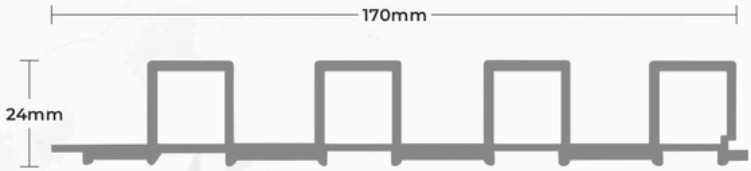

*Luxury*

LOUVERS

MARLEY

**Pattern No: L-F01**

Dimension : 24 x 170 x 2900mm

Area per Box : 10 Panels = 53.1 sqft

**Pattern No: L-F02**

Dimension : 24 x 170 x 2900mm

Area per Box : 10 Panels = 53.1 sqft

**Pattern No: L-F05**

Dimension : 24 x 170 x 2900mm

Area per Box : 10 Panels = 53.1 sqft

**Pattern No: L-H01**

Dimension : 24 x 170 x 2900mm

Area per Box : 10 Panels = 53.1 sqft

**Pattern No: L-H03**

Dimension : 24 x 170 x 2900mm

Area per Box : 10 Panels = 53.1 sqft

**Pattern No: L-H04**

Dimension : 24 x 170 x 2900mm

Area per Box : 10 Panels = 53.1 sqft

**Pattern No: L-H06**

Dimension : 24 x 170 x 2900mm

**Pattern No: L-H10**

Dimension : 24 x 170 x 2900mm

Area per Box : 10 Panels = 53.1 sqft

**Pattern No: L-S05**

Dimension : 24 x 170 x 2900mm

Area per Box : 10 Panels = 53.1 sqft

**Pattern No: L-S06**

Dimension : 24 x 170 x 2900mm