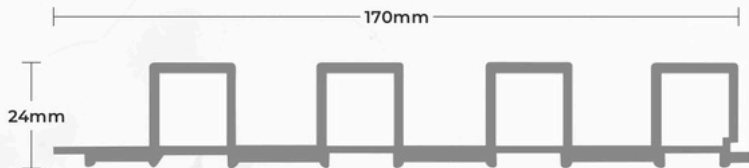

**Pattern No: L-H03**

Dimension : 24 x 170 x 2900mm

Area per Box : 10 Panels = 53.1 sqft

**Pattern No: L-H04**

Dimension : 24 x 170 x 2900mm

Area per Box : 10 Panels = 53.1 sqft

**Pattern No: L-H06**

Dimension : 24 x 170 x 2900mm

Area per Box : 10 Panels = 53.1 sqft

**Pattern No: L-H08**

Dimension : 24 x 170 x 2900mm

Area per Box : 10 Panels = 53.1 sqft

**Pattern No: L-H09**

Dimension : 24 x 170 x 2900mm

Area per Box : 10 Panels = 53.1 sqft

**Pattern No: L-H10**

Dimension : 24 x 170 x 2900mm

Area per Box : 10 Panels = 53.1 sqft

**Pattern No: L-S05**

Dimension : 24 x 170 x 2900mm

Area per Box : 10 Panels = 53.1 sqft

**Pattern No: L-S06**

Dimension : 24 x 170 x 2900mm

**Pattern No: L-S03**

Dimension : 24 x 170 x 2900mm

Area per Box : 10 Panels = 53.1 sqft

**Pattern No: L-P02**

Dimension : 20 x 170 x 2900mm

Packing per Box : 12 Panels = 63.72 sqft

**Pattern No: L-P03**

Dimension : 20 x 170 x 2900mm