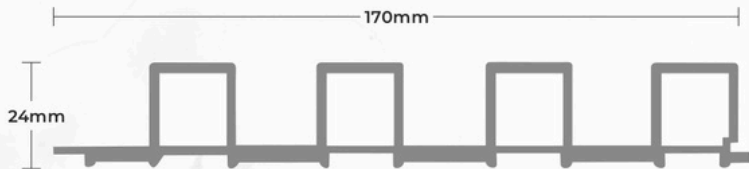

Area per Box : 10 Panels = 53.1 sqft

**Pattern No: L-F05**

Dimension : 24 x 170 x 2900mm

Area per Box : 10 Panels = 53.1 sqft

**Pattern No: L-H01**

Dimension : 24 x 170 x 2900mm

Area per Box : 10 Panels = 53.1 sqft

**Pattern No: L-H03**

Dimension : 24 x 170 x 2900mm

Area per Box : 10 Panels = 53.1 sqft

**Pattern No: L-H04**

Dimension : 24 x 170 x 2900mm

Area per Box : 10 Panels = 53.1 sqft

**Pattern No: L-H06**

Dimension : 24 x 170 x 2900mm

Area per Box : 10 Panels = 53.1 sqft

**Pattern No: L-H08**

Dimension : 24 x 170 x 2900mm

Area per Box : 10 Panels = 53.1 sqft

**Pattern No: L-H09**

Dimension : 24 x 170 x 2900mm

Area per Box : 10 Panels = 53.1 sqft

**Pattern No: L-H10**

Dimension : 24 x 170 x 2900mm

Area per Box : 10 Panels = 53.1 sqft

**Pattern No: L-S05**

Dimension : 24 x 170 x 2900mm

Area per Box : 10 Panels = 53.1 sqft

**Pattern No: L-S06**

Dimension : 24 x 170 x 2900mm